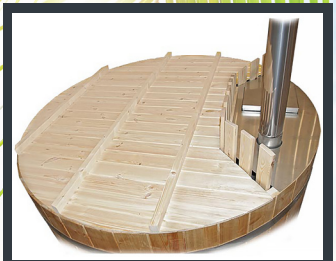

## HOT TUB

Für diejenigen, die ihre alte Badetonne aus Holz durch eine neue ersetzen möchten oder einen Holzfass-Pool ohne Heizung benötigen, bieten wir das Badefass ohne Ofen an. 8-10 Personen können zusammen einen Badeplausch oder einen gemütlich, entspannten Abend darin verbringen.

10 SITZPLÄTZE

HOLZ BETRIEBEN

KOMPLETT ZUSAMMENGEBAUT

Inklusive Holzabdeckung (Abbildung weicht ab)

Aluminium 27kW Ofen mit Kamin und Regenhaube

### SPEZIFIKATIONEN IM DETAIL

- Verkleidung: 41 cm Thermoholz
- Boden: 39 cm wasserfestem Sperrholz
- Abfluss
- Volumen: 2400 Liter
- Für 8-10 Personen
- Sitzbankhöhe: 32 cm
- Komplett zusammengebaut
- Inkl. Holzabdeckung
- Inkl. Aussenholzofen
- Dekorative Umrandung