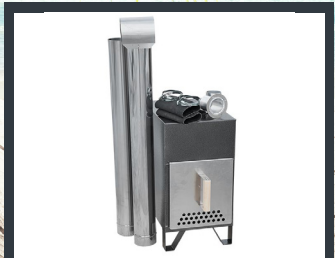

EIGER

HOT TUB

EIGER besitzt eine weisse, fieberglasverstärkte Innenwanne. Für eine ideale Isolation wird für die Aussenverkleidung Thermoholz verwendet. Der Badezuber mit Außenofen ist bequemer, da es mehr Platz für Menschen bietet. Er lässt das Wasser weniger verschmutzen, minimiert das Risiko von Verbrennungen beim Baden und ist leichter sauber zu halten. 4-7 Personen können zusammen einen Badeplausch oder einen gemütlich, entspannten Abend darin verbringen. Geeignet für Familien mit Kindern.

 **7 SITZPLÄTZE**

 **HOLZ BETRIEBEN**

 **KOMPLETT ZUSAMMENGEBAUT**

8 Eckige Wannenform

Aluminium 27kW Ofen mit Kamin und Regenhaube

TECHNISCHE ANGABEN

Heizleistung: 27 kW

Material: Thermoholz, GFK

Farbe: holz, beige

Masse: h: 110 cm t: 96 cm d: 200 cm

Gewicht: 220 kg

Garantie: 2 Jahre

Art.-Nr.: 50400298

SPEZIFIKATIONEN IM DETAIL

- GFK fieberglasverstärker Einsatz
- Verkleidung: 18 cm Thermoholz
- Boden: 9 cm wasserfestem Sperrholz
- Abfluss
- Volumen: 1600 Liter
- Für 4 Personen
- Sitzbankhöhe: 28 cm
- Komplett zusammengebaut
- Thermoabdeckung
- Inkl. Aussenholzofen
- Ideal für Kinder